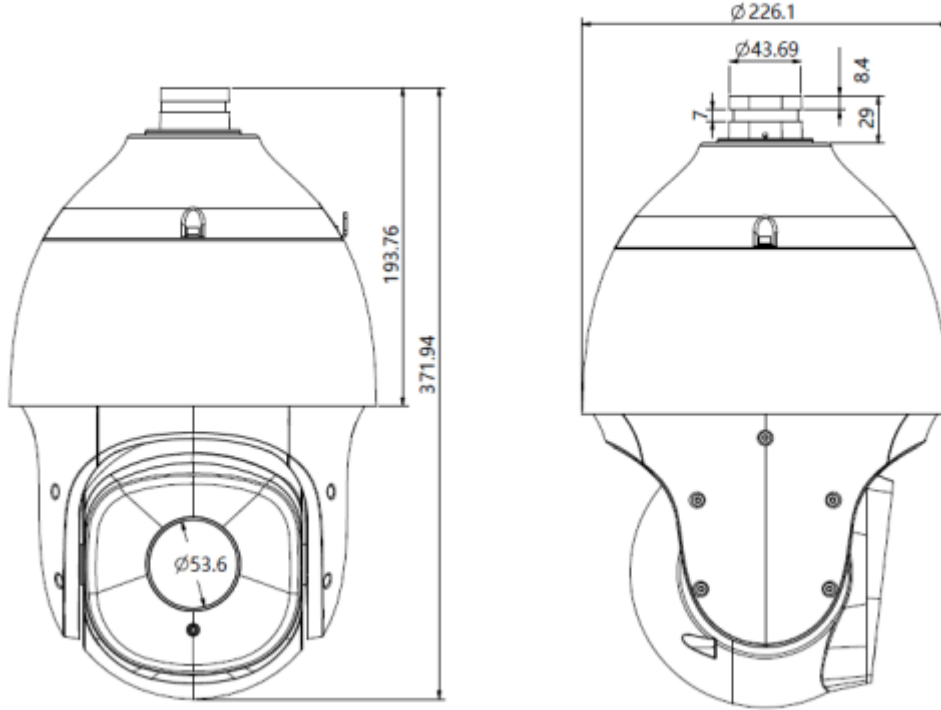

TC-H356S 30X/I/E++/A

5MP 30x Starlight IR POE AI PTZ Kamera

ACCESSORIES

INCLUDED

OPTIONAL