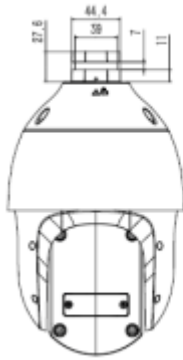

TC-H324S 25X/I/E/V

2MP 25x Starlight IR PTZ Kamera

INCLUDED