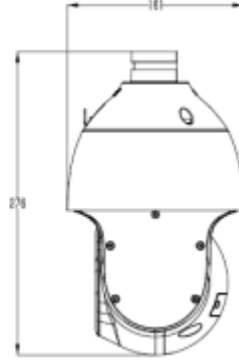

ACCESSORIES