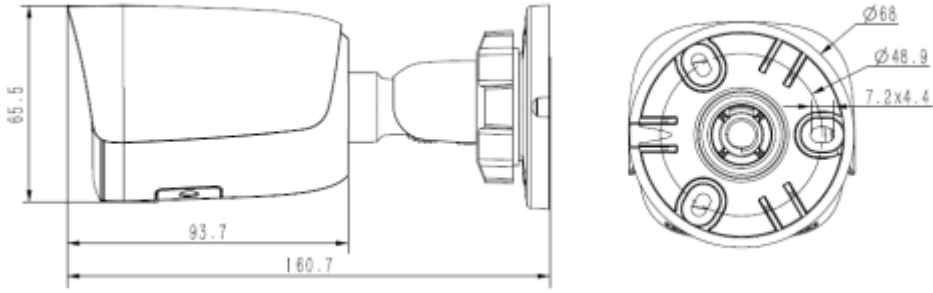

TC-C38WS I5/E/Y/M/H/2.8mm

8MP Starlight IR Bullet Kamera

Isıtıcı	-
Boyutlar	160.8×68×74.5mm
Net Ağırlık	0.50Kg