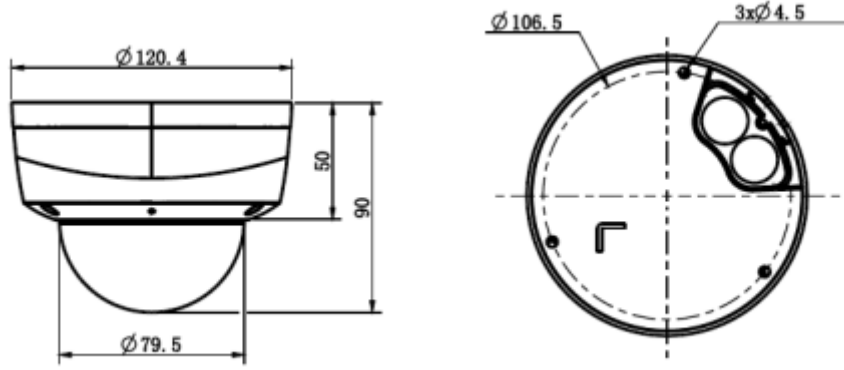

**TC-C38KS I3/E/Y/M/H/2.8mm****8MP Starlight IR Dome Kamera**

IR Aralığı	30 metreye kadar
Dalga Boyu	850nm
Beyaz LED'ler / Sıcak Işıklar	-
<b>Sıkıştırma Standardı</b>	
Video Sıkıştırma	S+265/H.265/H.264/M-JPEG
Video Bit Hızı	32Kbps~16Mbps
Ses Sıkıştırma	G.711A/G.711U/ADPCM/AAC
Ses Bit Hızı	8K~48Kbps
<b>Görüntüleme</b>	
Maks. Çözünürlük	3840×2160
Ana Akış	PAL: 20fps (3840×2160, 3072×2048), 25fps (2560×1440, 2304×1296, 1920×1080, 1280×720) NTSC: 20fps (3840×2160, 3072×2048), 30fps (2560×1440, 2304×1296, 1920×1080, 1280×720)
Alt Akış	PAL: 25fps (704×576, 704×288, 640×480, 352×288) NTSC: 30fps (704×480, 704×240, 640×480, 352×240)
Üçüncü Akış	PAL: 25fps(1280×720, 704×576, 704×288, 640×360, 352×288) NTSC: 30fps(1280×720, 704×480, 704×240, 640×360, 352×240)
Görüntü Ayarı	Doygunluk, parlaklık, kontrast, netlik, kullanıcı yazılımı veya web tarayıcısı ile ayarlanabilir
Görüntü Geliştirme	BLC / 3D DNR / HLC / Koridor Formatı
ROI	8 sabit kodlama bölgesini destekleyin
OSD	16×16, 24×24, 32×32, 48×48, 64×64, 96×96, uyarlanabilir boyut, Hafta, Tarih, Saat, Toplam 8 Bölge
Resim Yerleşimi	Mevcut
Özel Alan Maskeleyme	Mevcut, 8 bölge
Smart Defog	Mevcut
<b>Özellikler</b>	
Alarm Tetikleyici	Olay Girişi, Olay Çıkışı, Hareket Algılama, Maske Alarmı, Disk Dolu, Disk R/W Hatası, IP Adresi Çakışması, MAC Adresi Çakışması, FTP Sunucusu İstisnası

## TC-C38KS I3/E/Y/M/H/2.8mm

### 8MP Starlight IR Dome Kamera

Boyutlar	Ø120x90mm
Net Ağırlık	0.45Kg

A36  
Pole Mount

A35  
Corner Mount

811  
Junction Box

A29  
Wall Mount

A25  
Corner/Pole Mount

A20  
Pendant Mount