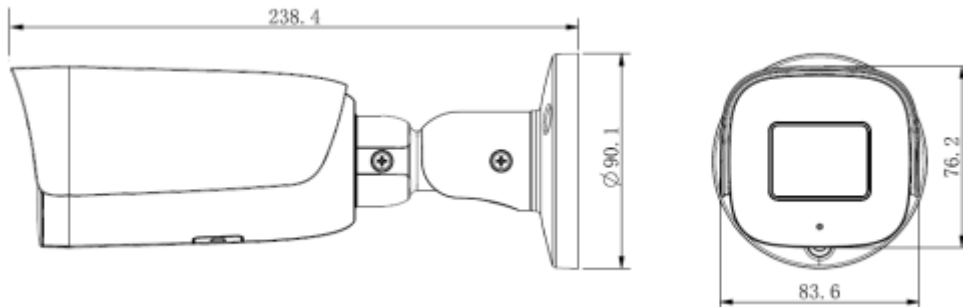

TC-C35US I8/A/E/Y/M/C/H/2.7-13.5mm

5MP Motorize Starlight IR Bullet Kamera

Protokoller	TCP/IP, HTTP, FTP, DHCP, DNS, DDNS, IPV4, NTP, UDP, ICMP, RTP, RTSP, UPnP
Sistem Uyumluluğu	ONVIF (PROFILE S/T/G), SDK, CGI (IE), P2P
Uzak Bağlantı	≤7
Müşteri	Easy7, EasyLive Plus
Web Sürümü	Web6
Arayüz	
İletişim Arayüzü	1 RJ45 10M/ 100M self adaptive Ethernet port
Ses I/O	1/1, Dahili Ses
Alarm I/O	1×1 alarm giriş çıkışı
Reset Butonu	Mevcut
Yerleşik Depolama	Yerleşik MicroSD kart yuvası, 512 GB'a kadar
Genel Özellikler	
Firmware Sürümü	-
Web İstemci Dili	17 dil İngilizce, Rusça, İspanyolca, Korece, İtalyanca, Türkçe, Basit Çince, Geleneksel Çince, Tayca, Fransızca, Lehçe, Felemenkçe, İbranice, Arapça, Vietnamca, Almanca, Ukraynaca
Çalışma Koşulları	-35 °C ~ 60 °C , 0%~95% RH
Güç Kaynağı	DC 12V±25%, PoE (802.3af)
Güç Tüketimi	MAX: 8W (12V) MAX: 10W (PoE)
Koruma Sertifikası	IP67, Yıldırım koruması, aşırı gerilim koruması ve geçici gerilim koruması EN 55035: 2017 ile uyumludur
Isıtıcı	-
Boyutlar	239x90x90mm
Net Ağırlık	0.93Kg