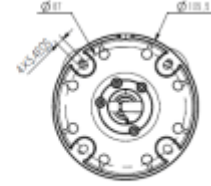

TC-C35TS I8/A/E/Y/M/H/2.7-13.5mm/V4.0**5MP Starlight Motorize IR Bullet Kamera**

IR Aralığı	80 metreye kadar
Dalga Boyu	850nm
Beyaz LED'ler / Sıcak Işıklar	-
Sıkıştırma Standardı	
Video Sıkıştırma	S+265/H.265/H.264/M-JPEG
Video Bit Hızı	32Kbps~16Mbps
Ses Sıkıştırma	G.711A/G.711U/ADPCM/AAC
Ses Bit Hızı	8K~48Kbps
Görüntüleme	
Maks. Çözünürlük	2592×1944
Ana Akış	PAL: 25fps (2592×1944, 2592×1520, 2560×1440, 2304×1296), 50fps (1920×1080, 1280×720) NTSC: 30fps (2592×1944, 2592×1520, 2560×1440, 2304×1296), 60fps (1920×1080, 1280×720)
Alt Akış	PAL: 25fps (704×576, 704×288, 640×480, 352×288) NTSC: 30fps (704×480, 704×240, 640×480, 352×240)
Üçüncü Akış	PAL: 25fps(1920×1080, 1280×720, 704×576, 704×288, 640×480, 352×288) NTSC: 30fps(1920×1080, 1280×720, 704×480, 704×240, 640×480, 352×240)
Görüntü Ayarı	Doygunluk, parlaklık, kontrast, netlik, kullanıcı yazılımı veya web tarayıcısı ile ayarlanabilir
Görüntü Geliştirme	BLC / 3D DNR / HLC / Koridor Formatı
ROI	8 sabit kodlama bölgesini destekleyin
OSD	16×16, 32×32, 48×48, 64×64, uyarlanabilir boyut, Hafta, Tarih, Saat, Toplam 8 Bölge
Resim Yerleşimi	Mevcut
Özel Alan Maskeleyme	Mevcut, 4 bölge
Smart Defog	Mevcut
Özellikler	
Alarm Tetikleyici	Hareket algılama, Görüntü engelleme, IP adresi çakışması, Disk Dolu, Disk Yazma hatası, FTP sunucu Hatası ,Anormal voltaj Hatası

TC-C35TS I8/A/E/Y/M/H/2.7-13.5mm/V4.0

5MP Starlight Motorize IR Bullet Kamera

Isıtıcı	-
Boyutlar	264.3x95x83.2mm
Net Ağırlık	1.15kg

A36
Pole Mount

A35
Corner Mount

TC-P54AM Spec: V4
Junction Box

A22
Junction Box