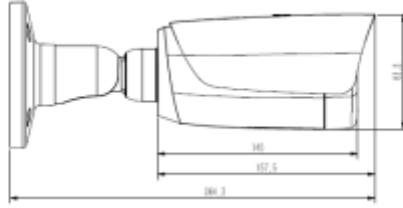

TC-C35TS I8/A/E/Y/M/H/2.7-13.5mm/V4.0**5MP Starlight Motorize IR Bullet Kamera**

IR Aralığı	80 metreye kadar
Dalga Boyu	850nm
Beyaz LED'ler / Sıcak Işıklar	-
Sıkıştırma Standardı	
Video Sıkıştırma	S+265/H.265/H.264/M-JPEG
Video Bit Hızı	32Kbps~16Mbps
Ses Sıkıştırma	G.711A/G.711U/ADPCM/AAC
Ses Bit Hızı	8K~48Kbps
Görüntüleme	
Maks. Çözünürlük	2592×1944
Ana Akış	PAL: 25fps (2592×1944, 2592×1520, 2560×1440, 2304×1296), 50fps (1920×1080, 1280×720) NTSC: 30fps (2592×1944, 2592×1520, 2560×1440, 2304×1296), 60fps (1920×1080, 1280×720)
Alt Akış	PAL: 25fps (704×576, 704×288, 640×480, 352×288) NTSC: 30fps (704×480, 704×240, 640×480, 352×240)
Üçüncü Akış	PAL: 25fps(1920×1080, 1280×720, 704×576, 704×288, 640×480, 352×288) NTSC: 30fps(1920×1080, 1280×720, 704×480, 704×240, 640×480, 352×240)
Görüntü Ayarı	Doygunluk, parlaklık, kontrast, netlik, kullanıcı yazılımı veya web tarayıcısı ile ayarlanabilir
Görüntü Geliştirme	BLC / 3D DNR / HLC / Koridor Formatı
ROI	8 sabit kodlama bölgesini destekleyin
OSD	16×16, 32×32, 48×48, 64×64, uyarlanabilir boyut, Hafta, Tarih, Saat, Toplam 8 Bölge
Resim Yerleşimi	Mevcut
Özel Alan Maskeleyme	Mevcut, 4 bölge
Smart Defog	Mevcut
Özellikler	
Alarm Tetikleyici	Hareket algılama, Görüntü engelleme, IP adresi çakışması, Disk Dolu, Disk Yazma hatası, FTP sunucu Hatası ,Anormal voltaj Hatası

TC-C35TS I8/A/E/Y/M/H/2.7-13.5mm/V4.0

5MP Starlight Motorize IR Bullet Kamera

Isıtıcı	-
Boyutlar	264.3x95x83.2mm
Net Ağırlık	1.15kg

A36
Pole Mount

A35
Corner Mount

TC-P54AM Spec: V4
Junction Box

A22
Junction Box