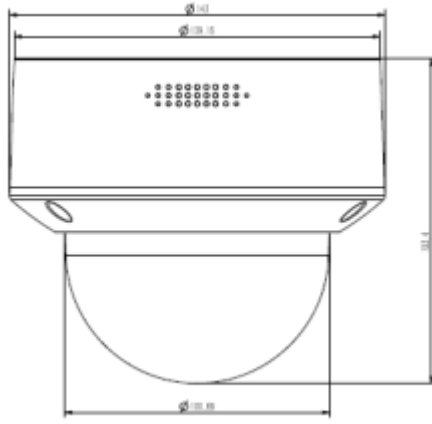

TC-C35MS I3/A/E/Y/M/C/H/2.7-13.5mm

5MP Motorize Starlight IR Dome Kamera

A28
Wall Mount

TC-P54BM Spec: V3
Junction Box