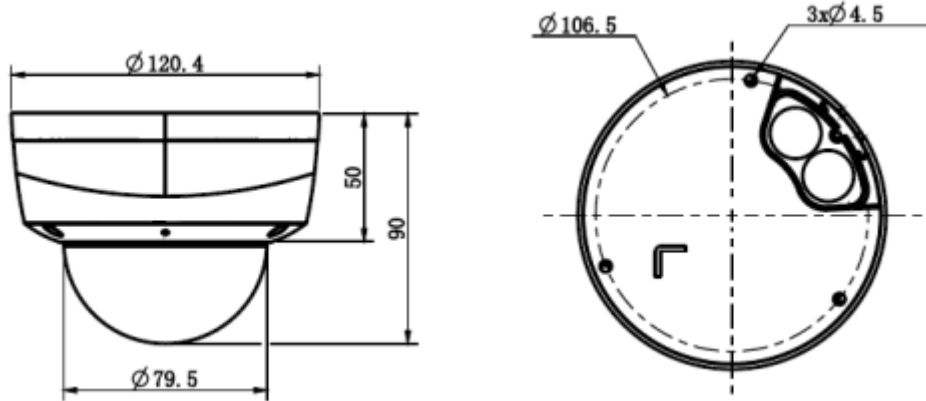

TC-C35KS I3/E/Y/C/H/2.8mm/V4.0

5MP Sabit Starlight IR Dome Kamera