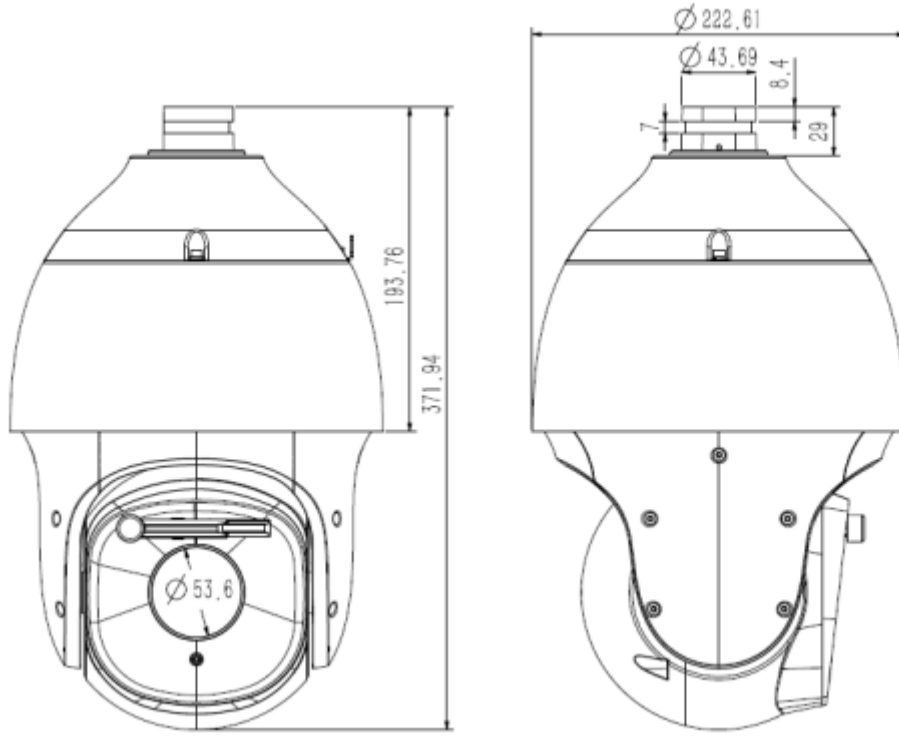

TC-A3563 44X/I/A

5MP 44x Super Starlight IR Yüz Yakalama AEW PTZ Kamera

ACCESSORIES INCLUDED

OPTIONAL