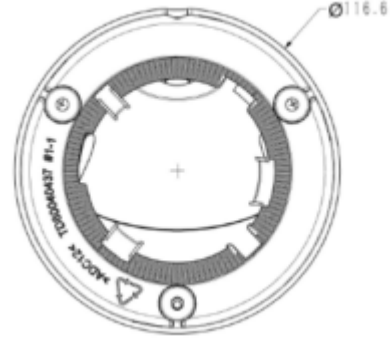

TC-C34XS I3/E/Y/M/2.8mm/V4.0

4MP Sabit Starlight IR Turret Kamera