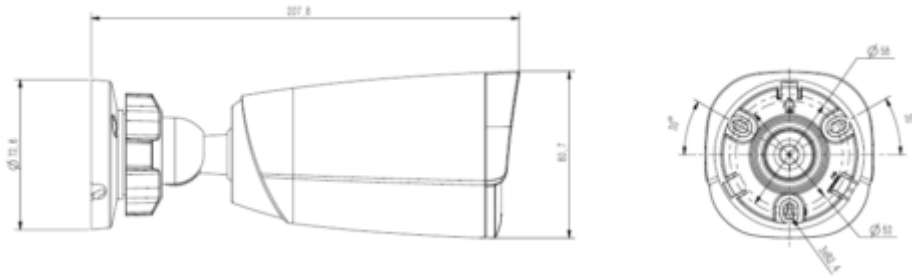

TC-C34GS I5/E/Y/C/SD/2.8mm/V4.0

4MP Sabit Starlight IR Bullet Kamera

Genel Özellikler

- 2.8 mm sabit Lens 103.4°, 1/2.8" CMOS
- 4 Megapiksel 2592×1520@25fps görüntü çözünürlüğü
- Renkli: 0.002Lux@F1.6 , Siyah/Beyaz: 0Lux IR ile
- S+265/H.265/H.264
- 50m Akıllı IR , 120dB WDR
- Dahili mikrofon , IP67, PoE
- Metal+plastik gövde

Teknik Özellikler

Model	Tiandy TC-C34GS I5/E/Y/C/SD/2.8mm/V4.0 Teknik Özellikleri
Kamera	
Görüntü Sensörü	1/2.7" CMOS
Görüntü Sinyal Sistemi	PAL/NTSC
Min. Aydınlatma	Renk: 0,002Lux@ (F1.6, ACG), S/B: IR ile 0Lux
Shutter Süresi	1s - 1/100.000s
Gündüz Gece	Otomatik Geçişli Çift IR Filtresi
WDR	120dB
Açı Ayarı	Bracket, pan 0~360°, tilt 0~75°, döndürme 0~360°
Lens	
Lens Tipi	Sabit
Odak Aralığı	2.8mm
Lens Tipi	M12
Odak Açıklığı	F1.6, Sabit
FOV	Yatay görüş alanı 103.4°(2.8mm); Dikey görüş alanı: 58.1°(2.8mm)
IR / Yardımcı Işık	
IR LED	2

TC-C34GS I5/E/Y/C/SD/2.8mm/V4.0

4MP Sabit Starlight IR Bullet Kamera

Sistem Uyumluluğu	ONVIF (PROFİL S/T/G), SDK, P2P(Profil G ile birbirini dışlayan)
Uzak Bağlantı	7 Kanala kadar
Kullanıcı Yazılımı	Easy7, EasyLive
Web Sürümü	Web5
Arayüz	
İletişim Arayüzü	1 RJ45 10M/ 100M kendinden uyarlamalı Ethernet port
Ses I/O	Mikrofon dahil
Alarm I/O	-
Reset Butonu	Mevcut
Kayıt Arayüzü	512 GB'a kadar dahili MicroSD kart yuvası
Genel Özellikler	
Firmware Versiyonu	-
Web İstemcisi Dili	15 dil İngilizce, Rusça, İspanyolca, Korece, İtalyanca, Türkçe, Basit Çince, Geleneksel Çince, Tayca, Fransızca, Lehçe, Felemenkçe, İbranice, Arapça, Vietnamca
Çalışma Koşulları	-30 °C60 , 0°95% RH
Güç Kaynağı	DC 12V±25%, PoE (802.3af)
Güç Tüketimi	MAX: 6W (12V) MAX: 8W (PoE)
Koruma Sertifikası	IP67, Yıldırım koruması, aşırı gerilim koruması ve geçici voltaj koruması EN 55035:2017'ye uygundur
Isıtıcı	-
Boyutlar	208×81×81mm
Net Ağırlık	0.35Kg