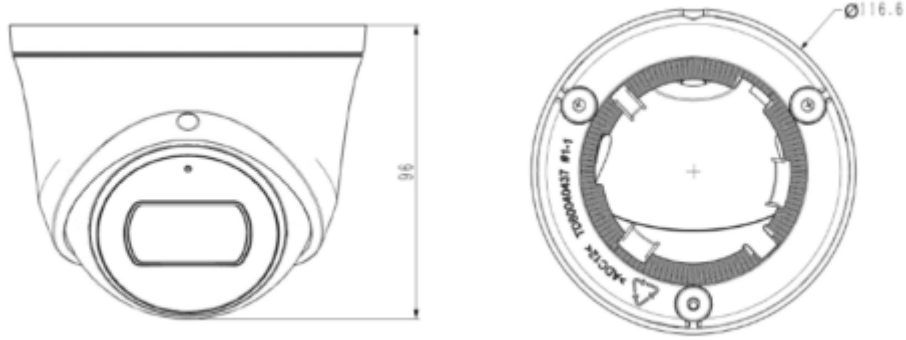

TC-C32XP W/E/Y/2.8mm/V4.0

2MP Sabit Color Maker Turret Kamera