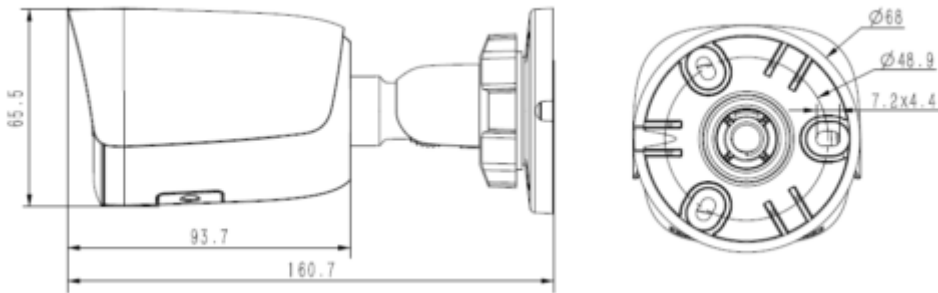

TC-C32WS I5/E/Y/C/H/M/4mm/V4.0

2MP Sabit Starlight IR Bullet Kamera

Genel Özellikler

- 1/2.8" CMOS
- 2 MP 1920×1080@30fps görüntü çözünürlüğü
- Renkli : 0.001Lux@F1.6 , S+265/H.265/H.264
- 50m Akıllı IR , 120dB WDR
- Gece/Gündüz ICR , BLC , 3D DNR, HLC, Koridor Modu, Reset Butonu , ROI, 4 alan maskeleyme, Sis Giderme , Görüntü Yerleşimi
- Dahili mikrofon , OSD
- 1×1 alarm giriş çıkışı , 1×1 ses giriş çıkışı
- 512 GB SD kart desteği , IP67, PoE

Teknik Özellikler

Model	Tiandy TC-C32WS I5/E/Y/C/H/M/4mm/V4.0 Teknik Özellikleri
Kamera	
Görüntü Sensörü	1/2.8" CMOS
Sinyal Sistemi	PAL/NTSC
Min. Aydınlatma	Color: 0.002Lux@ (F1.6, AGC ON), B/W: 0Lux IR ile
Shutter Süresi	1s - 1/100,000s
Gündüz Gece	Otomatik Switch Çift IR Filtresi
Geniş Dinamik Alan	120dB
Açı Ayarı	Destek, pan: 0 ° ila 360 ° , tilt: 0 ° ila 75 ° , döndürme: 0 ° ila 360 °
Lens	
Lens Tipi	Sabit
Fokus	4mm
Lens Yuvası	M12
Diyafram Açıklığı	F1.6, Sabit
FOV	Yatay görüş alanı: 83.3°(4mm)
Aydınlatıcı	
IR LED	2

TC-C32WS I5/E/Y/C/H/M/4mm/V4.0

2MP Sabit Starlight IR Bullet Kamera

Uzak Bağlantı	≤7
Sunucu	Easy7, EasyLive
Web Sürümü	Web6
Arayüz	
İletişim Arayüzü	1 RJ45 10M/ 100M self adaptive Ethernet port
Ses	1/1, Dahili Ses
Alarm	1/1
Reset Butonu	Mevcut
Yerleşik Depolama	Yerleşik MicroSD kart yuvası, 512 GB'a kadar
Genel Özellikler	
Firmware Sürümü	-
Web İstemci Dili	17 dil İngilizce, Rusça, İspanyolca, Korece, İtalyanca, Türkçe, Basit Çince, Geleneksel Çince, Tayca, Fransızca, Lehçe, Felemenkçe, İbranice, Arapça, Vietnamca, Almanca, Ukraynaca
Çalışma Koşulları	-35 °C ~ 65 °C, 0% ~ 95% RH
Güç Kaynağı	DC 12V±25%, PoE (802.3af)
Güç Tüketimi	MAX: 6W(12V) MAX: 8W(POE)
Koruma Sertifikası	IP67, Yıldırım koruması, aşırı gerilim koruması ve geçici gerilim koruması EN 55035: 2017 ile uyumludur.
Isıtıcı	-
Boyutlar	160.8x68x74.5mm
Net Ağırlık	0.3Kg