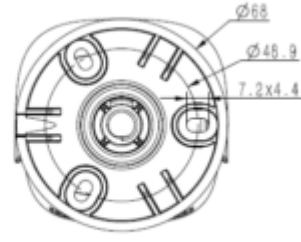

TC-C32WP I5/E/Y/2,8mm/V4.0

2MP Sabit Süper Starlight IR Bullet Kamera

A35
CORNER MOUNT