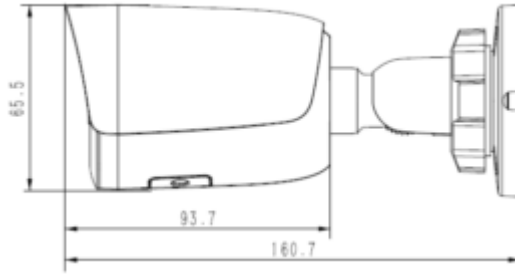

TC-C32WP I5/E/Y/2,8mm/V4.0

2MP Sabit Süper Starlight IR Bullet Kamera