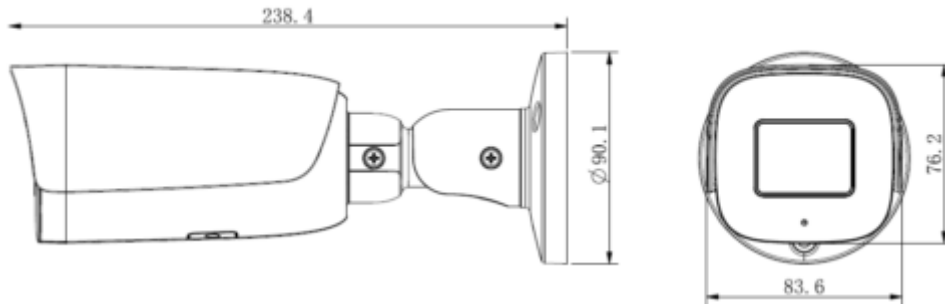

TC-C32US I8/A/E/Y/M/C/H/2.7-13.5mm

2MP Motorize Starlight IR Bullet Kamera

Uzak Bağlantı	≤7
Müşteri	Easy7, EasyLive Plus
Web Sürümü	Web6
Arayüz	
İletişim Arayüzü	1 RJ45 10M/ 100M self adaptive Ethernet port
Ses	1/1, Mikrofon dahil
Alarm	1/1
Reset Butonu	Mevcut
Yerleşik Depolama	Yerleşik MicroSD kart yuvası, 512 GB'a kadar
Genel Özellikler	
Firmware Sürümü	-
Web İstemci Dili	17 dil İngilizce, Rusça, İspanyolca, Korece, İtalyanca, Türkçe, Basit Çince, Geleneksel Çince, Tayca, Fransızca, Lehçe, Felemenkçe, İbranice, Arapça, Vietnamca, Almanca, Ukraynaca
Çalışma Koşulları	-35 °C ~ 60 °C , 0% ~ 95% RH
Güç Kaynağı	DC 12V±25%, PoE (802.3af)
Güç Tüketimi	MAX: 8W (12V) MAX: 10W (PoE)
Koruma Sertifikası	IP67, Yıldırım koruması, aşırı gerilim koruması ve geçici gerilim koruması EN 55035: 2017 ile uyumludur.
Isıtıcı	-
Boyutlar	239x90x90mm
Net Ağırlık	0.93Kg