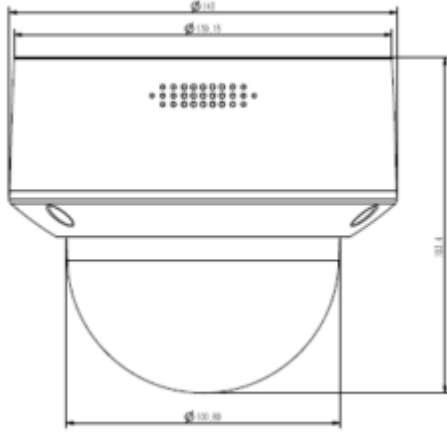

TC-C32MS I5/A/E/Y/M/H/2.7-13.5mm/V4.0

2MP Starlight Motorize IR Dome Kamera

A28
Wall Mount

TC-P54BM Spec: V3
Junction Box