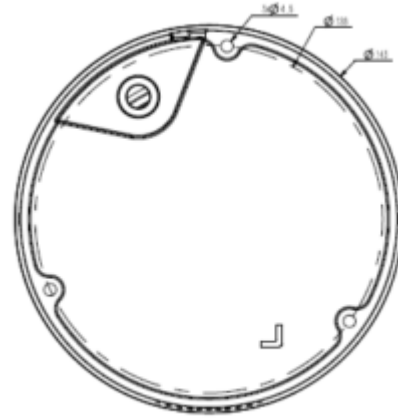

TC-C32MS I5/A/E/Y/M/H/2.7-13.5mm/V4.0

2MP Starlight Motorize IR Dome Kamera

A28
Wall Mount

TC-P54BM Spec: V3
Junction Box