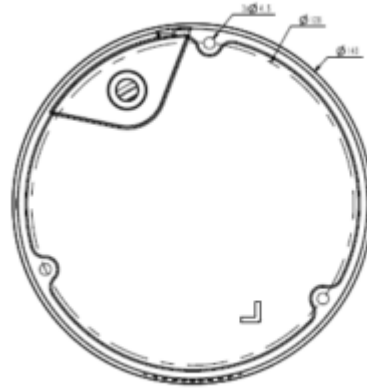

TC-C32MN I3/A/E/Y/M/2.8-12mm/V4.0

2MP Motorize IR Dome Kamera

A28
Wall Mount

TC-P54BM Spec: V3
Junction Box