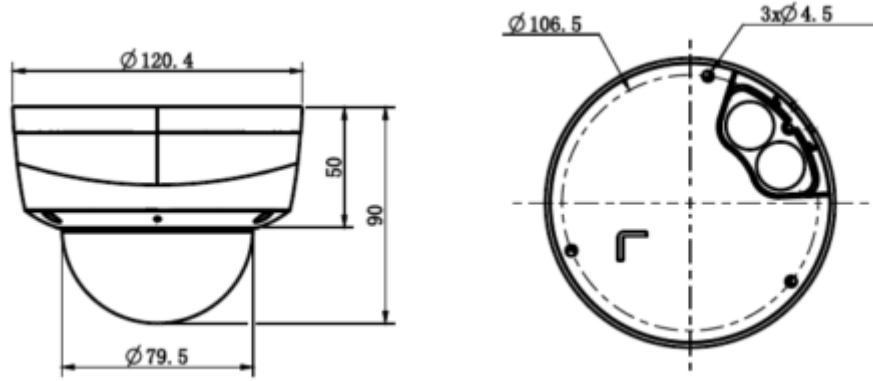

TC-C32KS I3/E/Y/M/2.8mm/V4.0

2MP Starlight Mini IR Dome Kamera