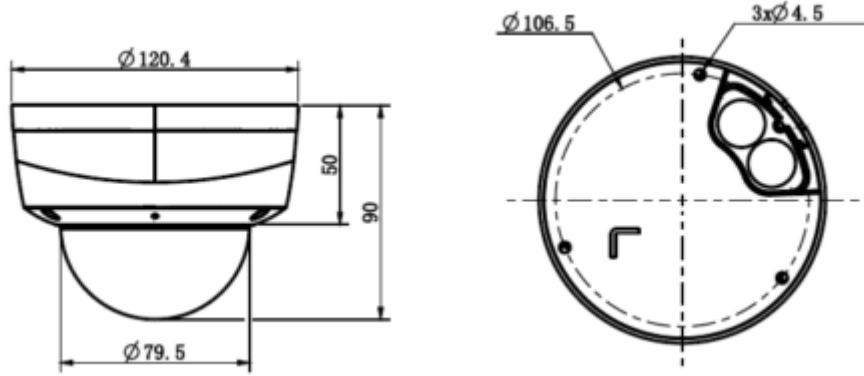

TC-C32KN I3/E/Y/2.8mm/V4.0

2MP Sabit IR Dome Kamera