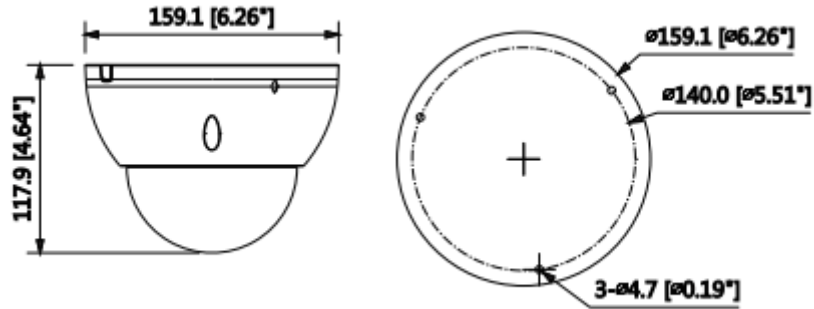

IPC-HDBW81230EP-ZHE

12MP IR Dome Network Kamera

Akıllı IR	Mevcut
Dijital Zoom	16x
Flip	0°/90°/180°/270°
Mirror	Kapalı / Açık
Özel Alan Maskeleymesi	Kapalı / Açık (4 Alan, Dikdörtgen)
Ses	
Sıkıştırma	G.711a / G.711Mu / AAC / G.726
Network	
Ethernet	RJ-45 (100 / 1000Base-T)
Protokol	HTTP; HTTPS; TCP; ARP; RTSP; RTP; UDP, SMTP, FTP; DHCP; DNS; DDNS; PPPOE; IPv4 / v6; QoS; UPnP; NTP; Bonjour, 802.1 x, çok noktaya yayın, ICMP, IGMP, SNMP
ONVIF	ONVIF, PSIA, CGI
Akış Yöntemi	Tekli/Çoklu
Maks. Kullanıcı Erişimi	10/20 kullanıcı
Direkt Depolama	NAS Anlık kayıt için yerel PC Mirco SD kart 128GB
Web Görüntüleyici	IE, Chrome, Firefox, Safari
Yazılım Yönetimi	Akıllı PSS, DSS, Easy4ip
Akıllı Telefon Desteği	IOS, Android
Sertifikalar	
Sertifikalar	CE (EN 60950: 2000) UL: UL60950-1 FCC: FCC Bölüm 15 Alt Kısım B
Arayüz	
Video Arayüzü	1 Port (Sadece ayarlama için)
Ses Arayüzü	1/1 kanal Giriş / Çıkış
RS485	-
Alarm	1 kanal Giriş: 5mA 5VDC 1 kanal Çıkış: 1A 30VDC / 0.5A 50VAC

IPC-HDBW81230EP-ZHE

12MP IR Dome Network Kamera

Güç	
Güç Kaynağı	DC12V, AC24V, PoE (802.3at)
Güç Tüketimi	<18W
Çevre Koşulları	
Çalışma Koşulları	-40 ° C ~ + 60 ° C (-40 ° F ~ 140 ° F) /% 95'den daha düşük RH
Dayanıklılık Koşulları	-40 ° C ~ + 60 ° C (-40 ° F ~ 140 ° F) /% 95'den daha düşük RH
Koruma Sertifikası	IP67
Dayanıklılık Sertifikası	IK10
Kasa	
Kasa	Metal
Boyutlar	Φ159.1mm x 117.9mm
Net Ağırlık	0.96kg